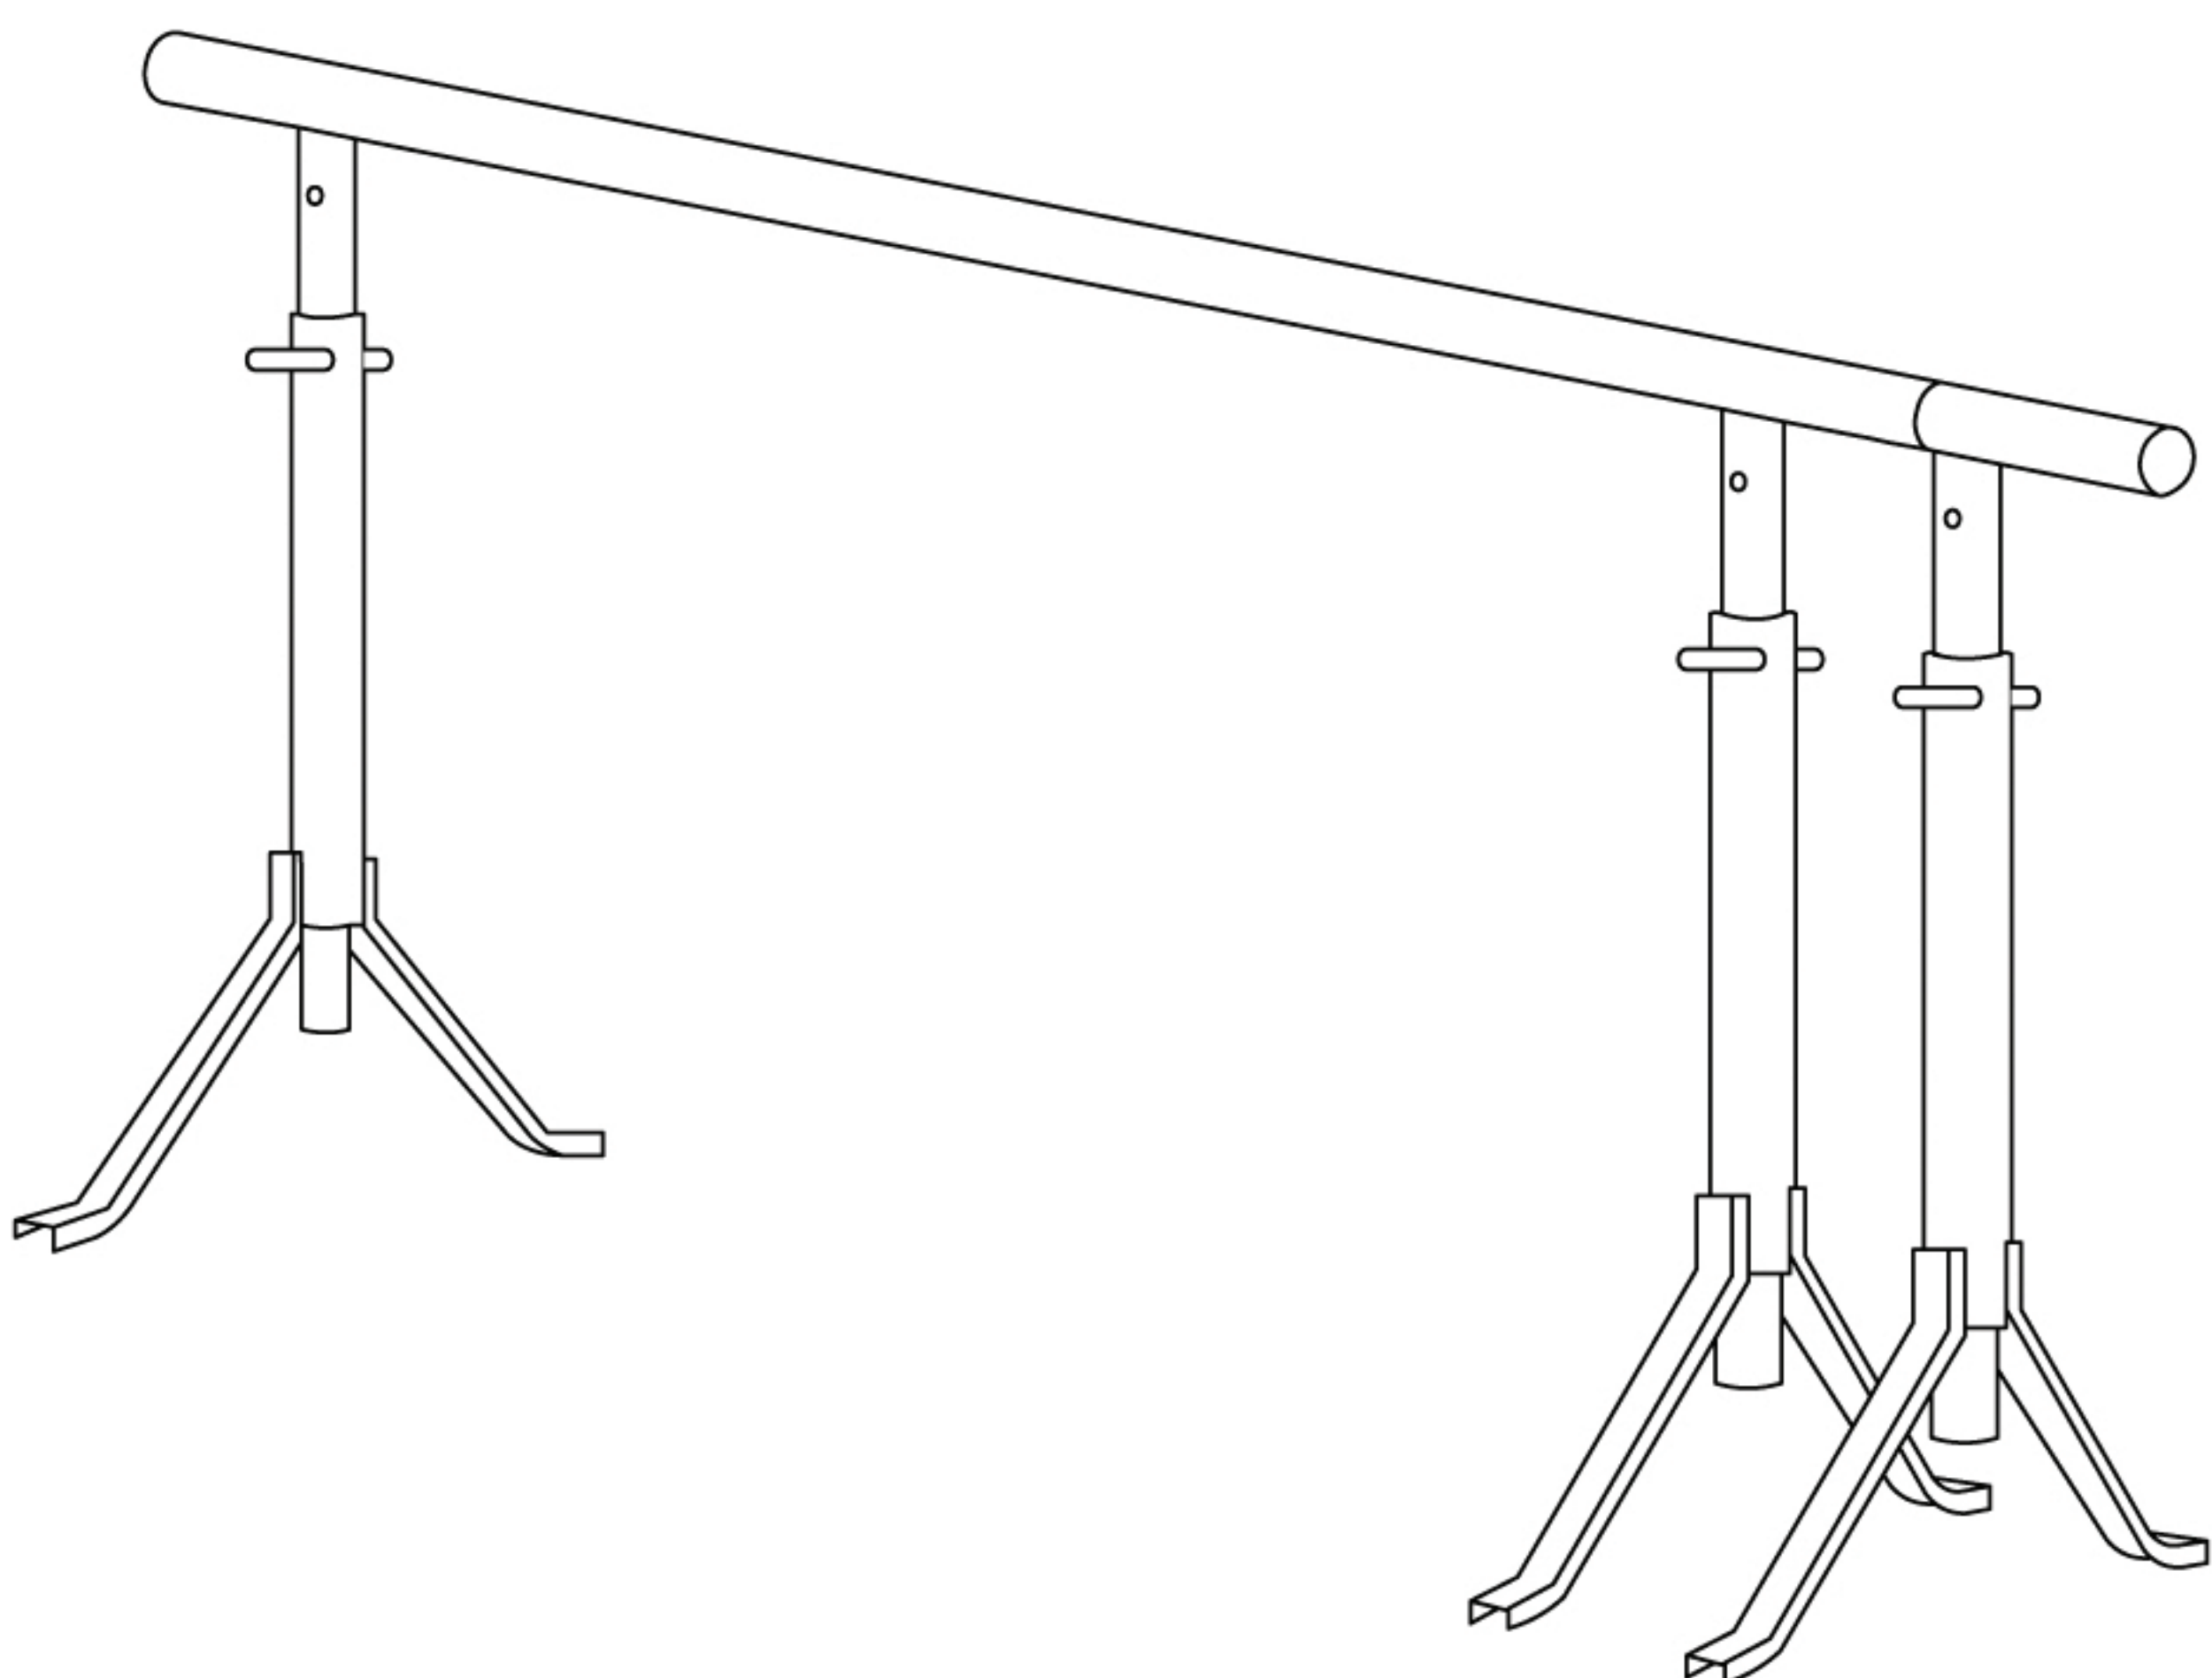

Cavalletto doppio <i>Double trestle</i>	Codice <i>Code</i>
1000x1700 mm	90-3042
700x1200 mm	90-3042 B

Cavalletto doppio gamba girevole <i>Revolving leg double trestle</i>	Codice <i>Code</i>
1100x1800 mm	90-3044

Cavalletto estensibile <i>Extension trestle</i>	Codice <i>Code</i>
min/max 2000/3800 H min/max 800x1300	90-3043

Strettoia di protezione <i>Strettoia di protezione</i>	Codice <i>Code</i>
	90-3076