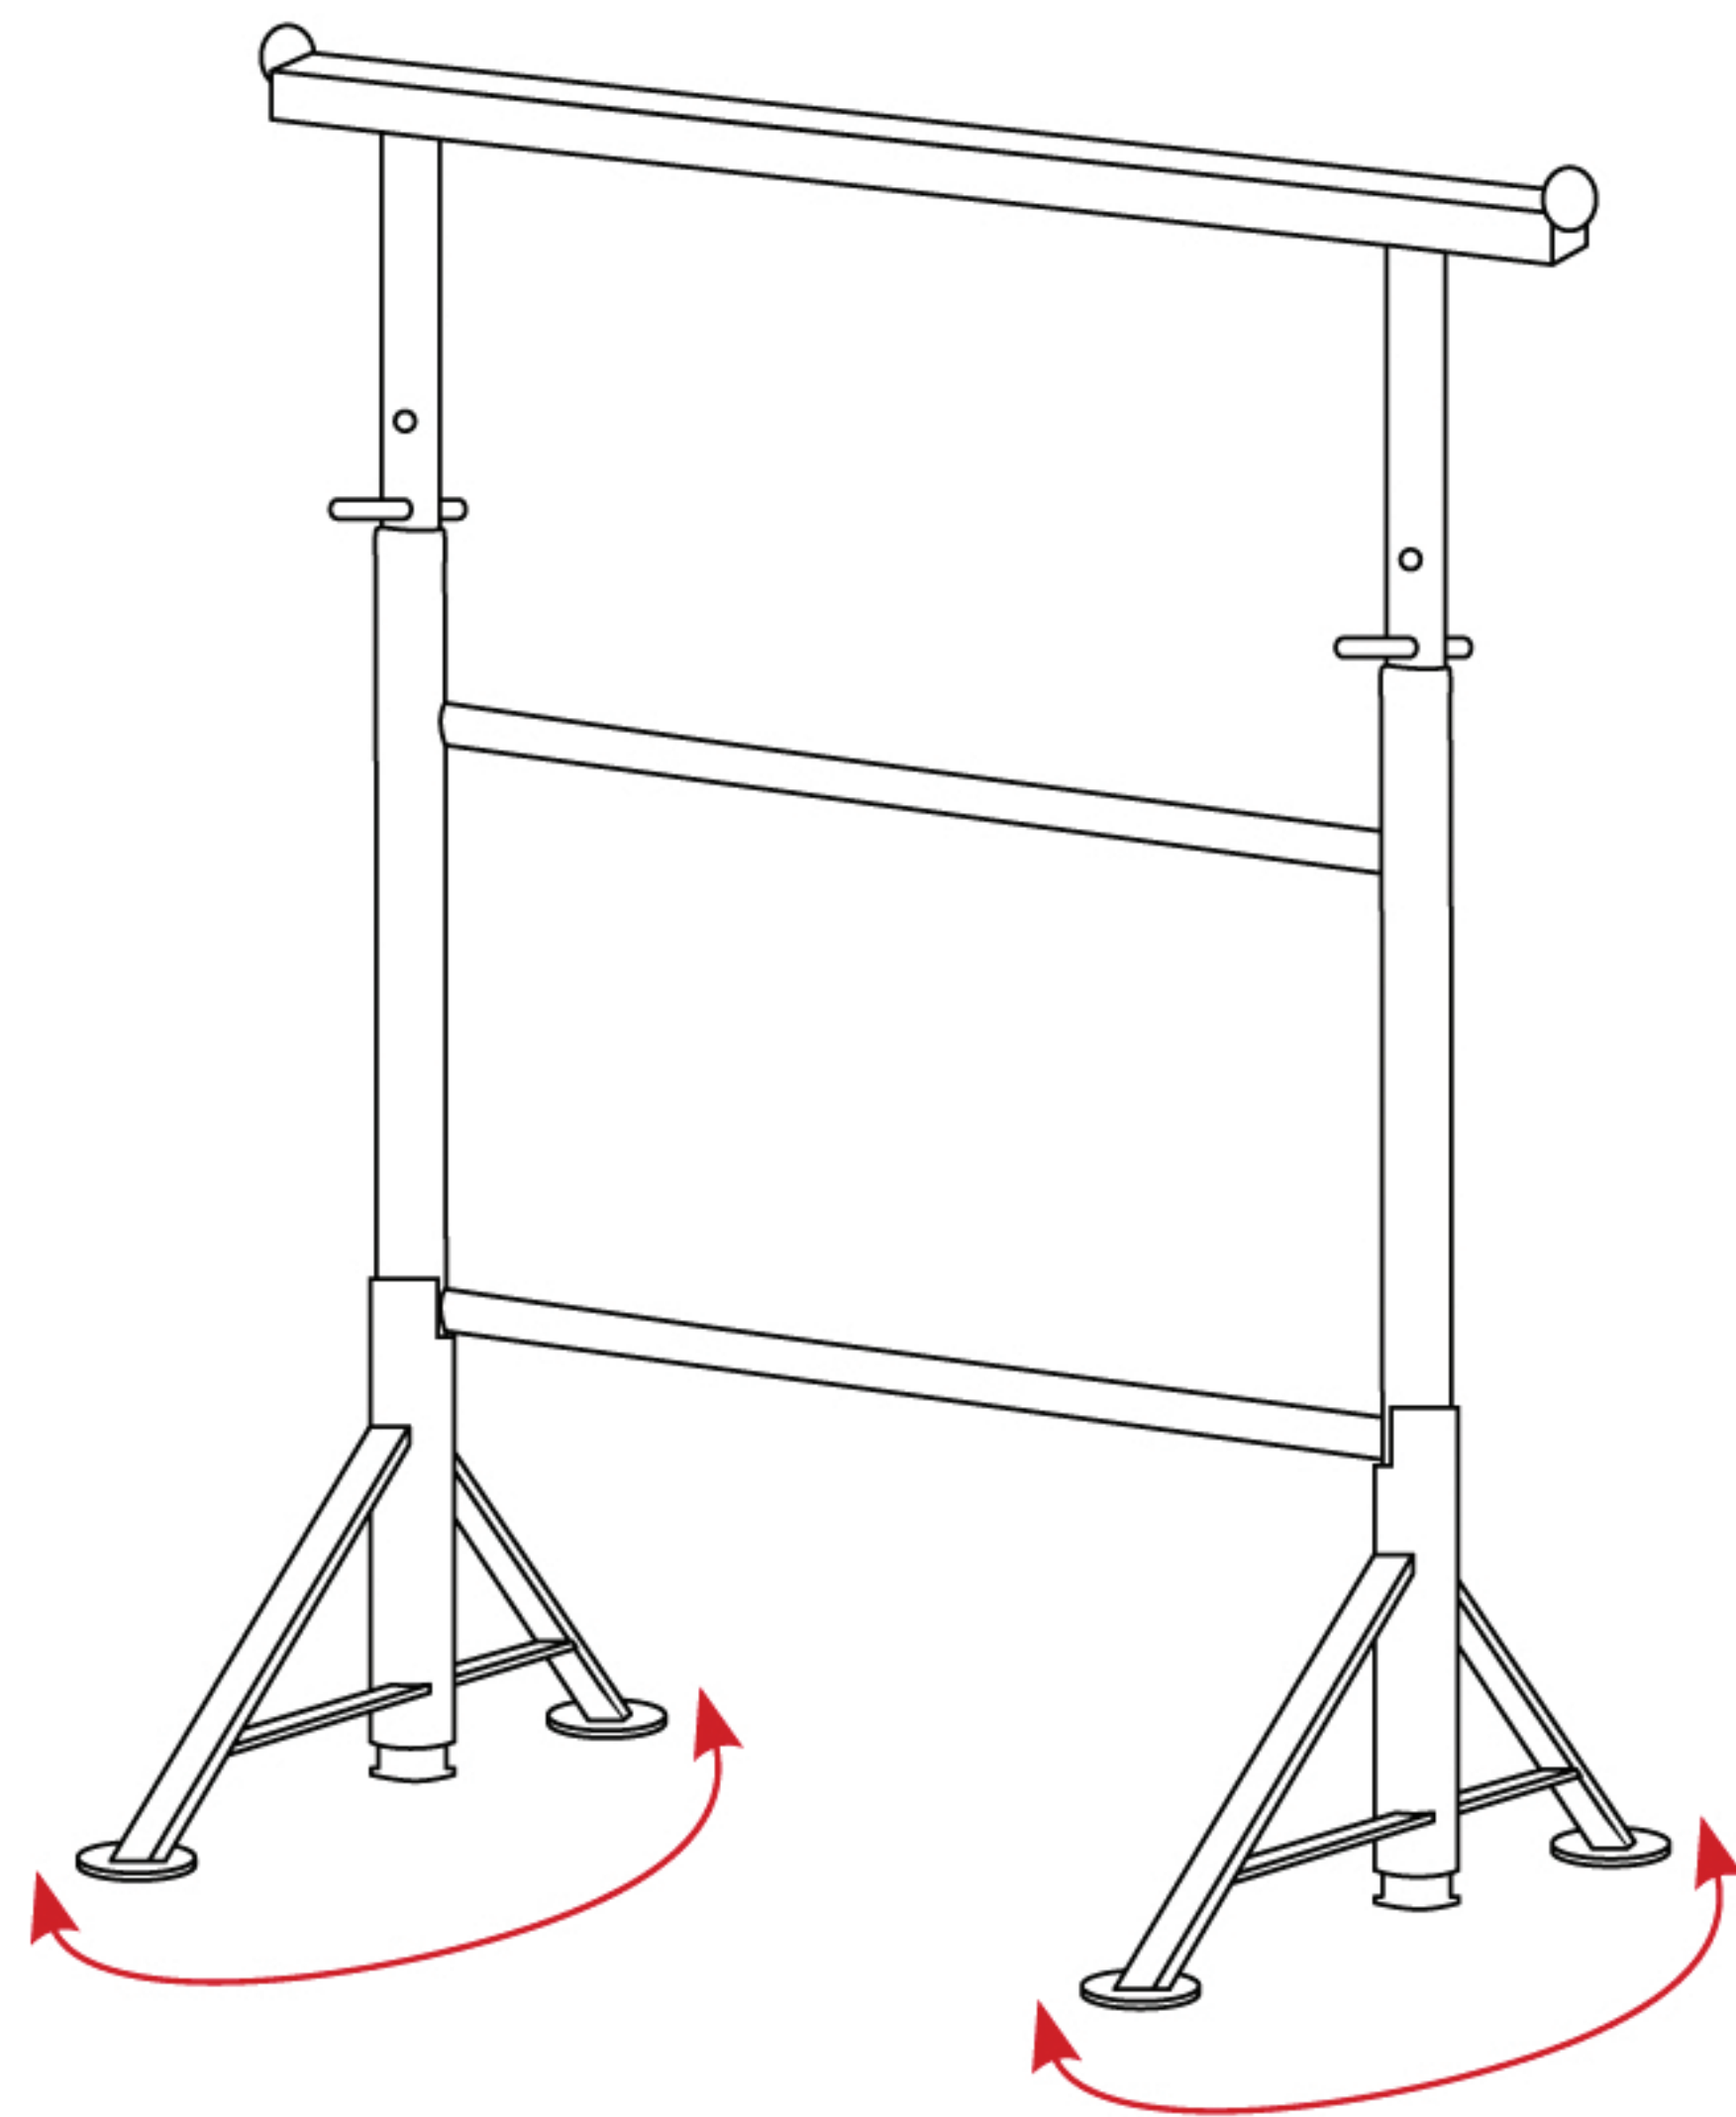

Cavalletto doppio <i>Double trestle</i>	Codice <i>Code</i>
1000x1700 mm	90-3042
700x1200 mm	90-3042 B

Cavalletto doppio gamba girevole <i>Revolving leg double trestle</i>	Codice <i>Code</i>
1100x1800 mm	90-3044

Cavalletto estensibile <i>Extension trestle</i>	Codice <i>Code</i>
min/max 2000/3800 H min/max 800x1300	90-3043

Strettoia di protezione <i>Strettoia di protezione</i>	Codice <i>Code</i>
	90-3076