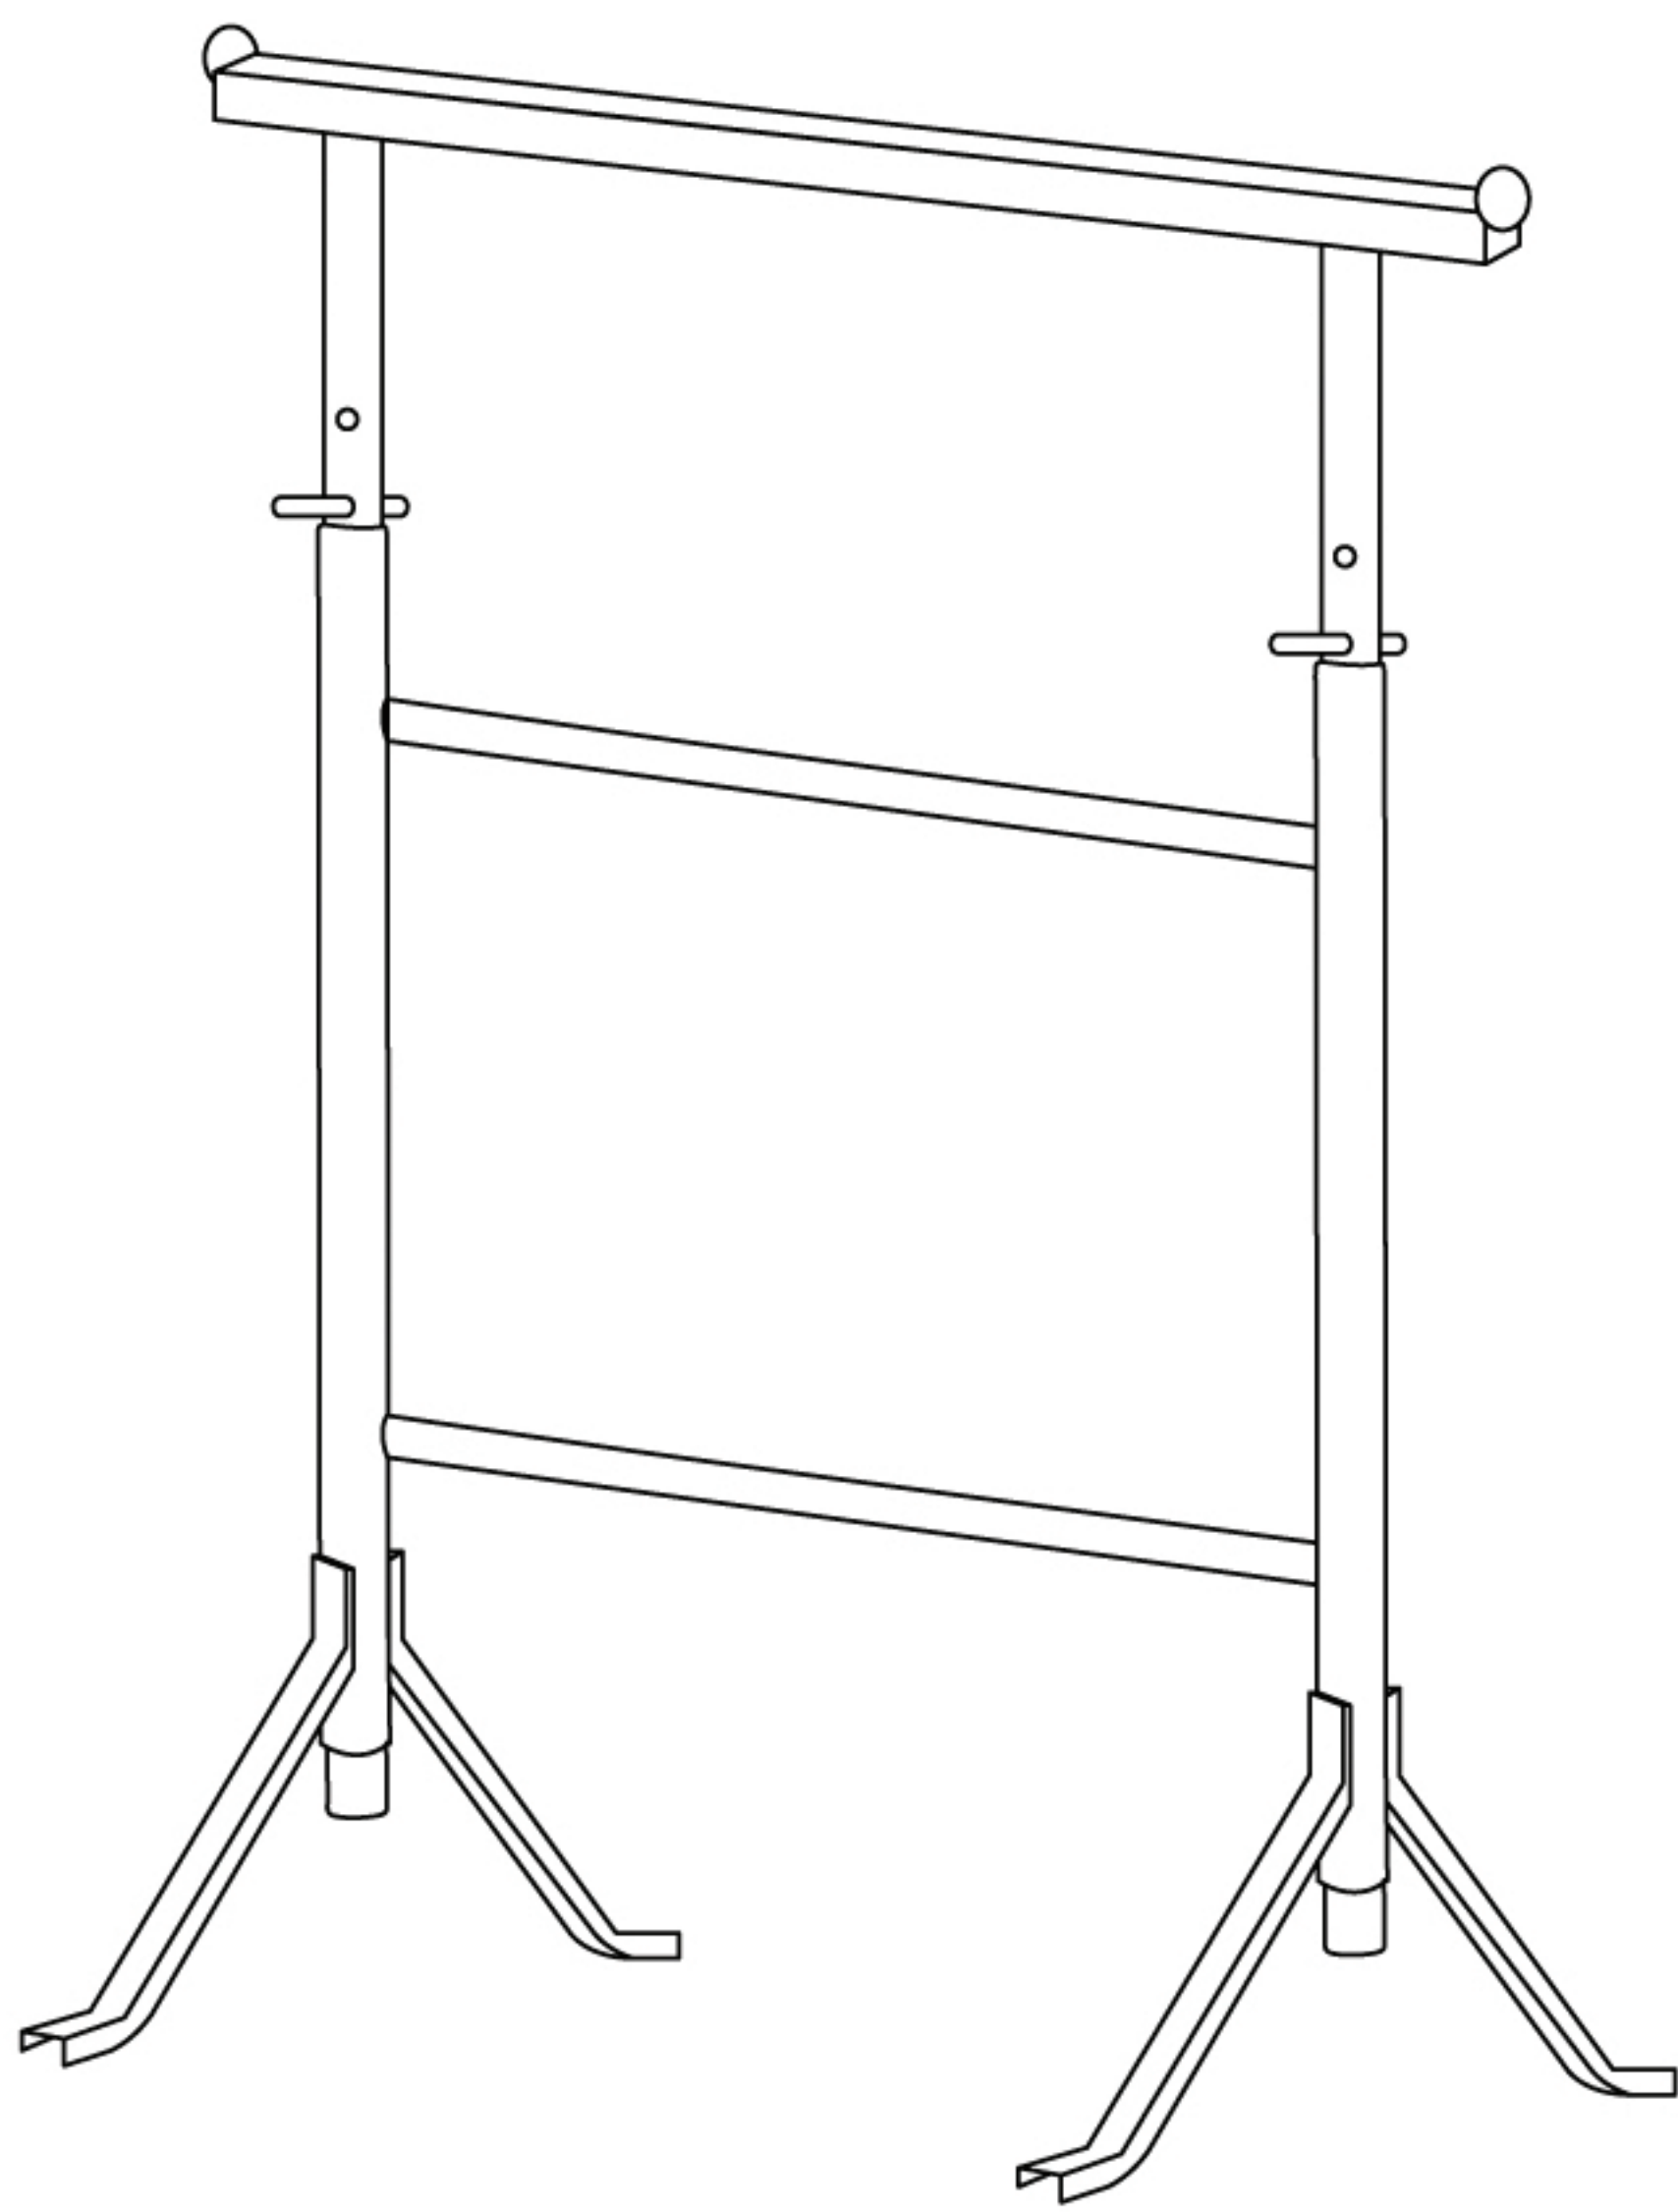

Cavalletto doppio <i>Double trestle</i>	Codice <i>Code</i>
1000x1700 mm	90-3042
700x1200 mm	90-3042 B

Cavalletto doppio gamba girevole <i>Revolving leg double trestle</i>	Codice <i>Code</i>
1100x1800 mm	90-3044

Cavalletto estensibile <i>Extension trestle</i>	Codice <i>Code</i>
min/max 2000/3800 H min/max 800x1300	90-3043

Strettoia di protezione <i>Strettoia di protezione</i>	Codice <i>Code</i>
	90-3076